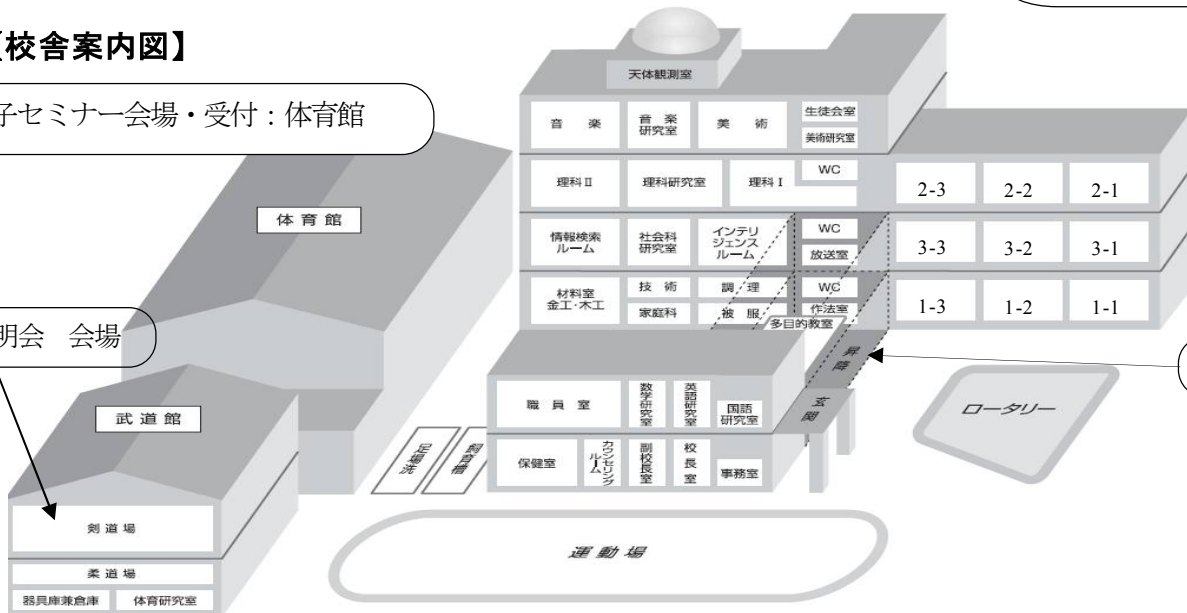

オープンスクールのご案内

【日 時】 平成30年12月8日(土) 8:45~15:00

【授 業】

	1時間目 8:45~9:30	2時間目 9:40~10:25	3時間目 10:35~11:20		4時間目 12:45~13:35	5時間目 14:00~15:00	
1-1	国語(田村) 1-1教室	数学(渡辺) 1-1教室	理科(鷲辺) 理科Ⅱ教室	昼食 昼休み 清掃 帰りの会	【学級活動】 保護者による進路学習 (1・2年団) 1・2年教室他	親子セミナー 体育館 【講師】 社会福祉法人ラーフ 理事長 毛利公一先生 【演題】 「地域によく生きる」	
1-2	数学(山田) 1-2教室	理科(鷲辺) 理科Ⅱ教室	美術(渡邊) 美術室				
1-3	音楽(堀田) 音楽室	美術(渡邊) 美術室	国語(田村) 1-3教室				
2-1	家庭科(池下) 家庭科室	理科(山下) 理科Ⅰ教室	英語(宮崎) 2-1教室				
2-2	社会(前田) 2-2教室	英語(宮崎) 2-2教室	保健体育(徳永) 体育館				
2-3	学活(伊賀) 2-3教室	保健体育(徳永) 体育館	理科(山下) 理科Ⅰ教室				
3-1	金融教育 3-1教室	国語(大西さ) 3-1教室	技術科(渡邊) インテリジェントルーム				大学出前授業 教育学部 櫻井佳樹先生 法学部 肥家肇先生 経済学部 Ravindra R先生 医学部 清水裕子先生 工学部 上村忍先生 農学部 川浪康弘先生
3-2	技術科(渡邊) インテリジェントルーム	金融教育 3-2教室	数学(山田) 3-2教室				
3-3	国語(大西さ) 3-3教室	社会(大和田) 3-3教室	金融教育 3-3教室				
保護者 交流 カフェ	【時間】 10:00~13:00 【場所】 図書室・多目的室 温かいコーヒー、紅茶を準備しています。(100円で何杯でもおかわり自由です。) 附属グッズも販売しています。 修学旅行・運動会のビデオも上映しています。お子様もぜひお立ち寄りください。					中学3年生を対象とした、香川大学の先生方からの特別授業です。	

【校舎案内図】

親子セミナー会場・受付：体育館

入試説明会 会場

受付

【入試説明会】 11:00~12:00 (武道館2階) ※ 保護者対象 (お子様の同席も可)

※ 駐車場は運動場です。当日は来年度入学希望者への学校公開も兼ねております。駐車台数には限りがありますので、できるだけ乗り合わせるか、公共交通機関をご利用ください。